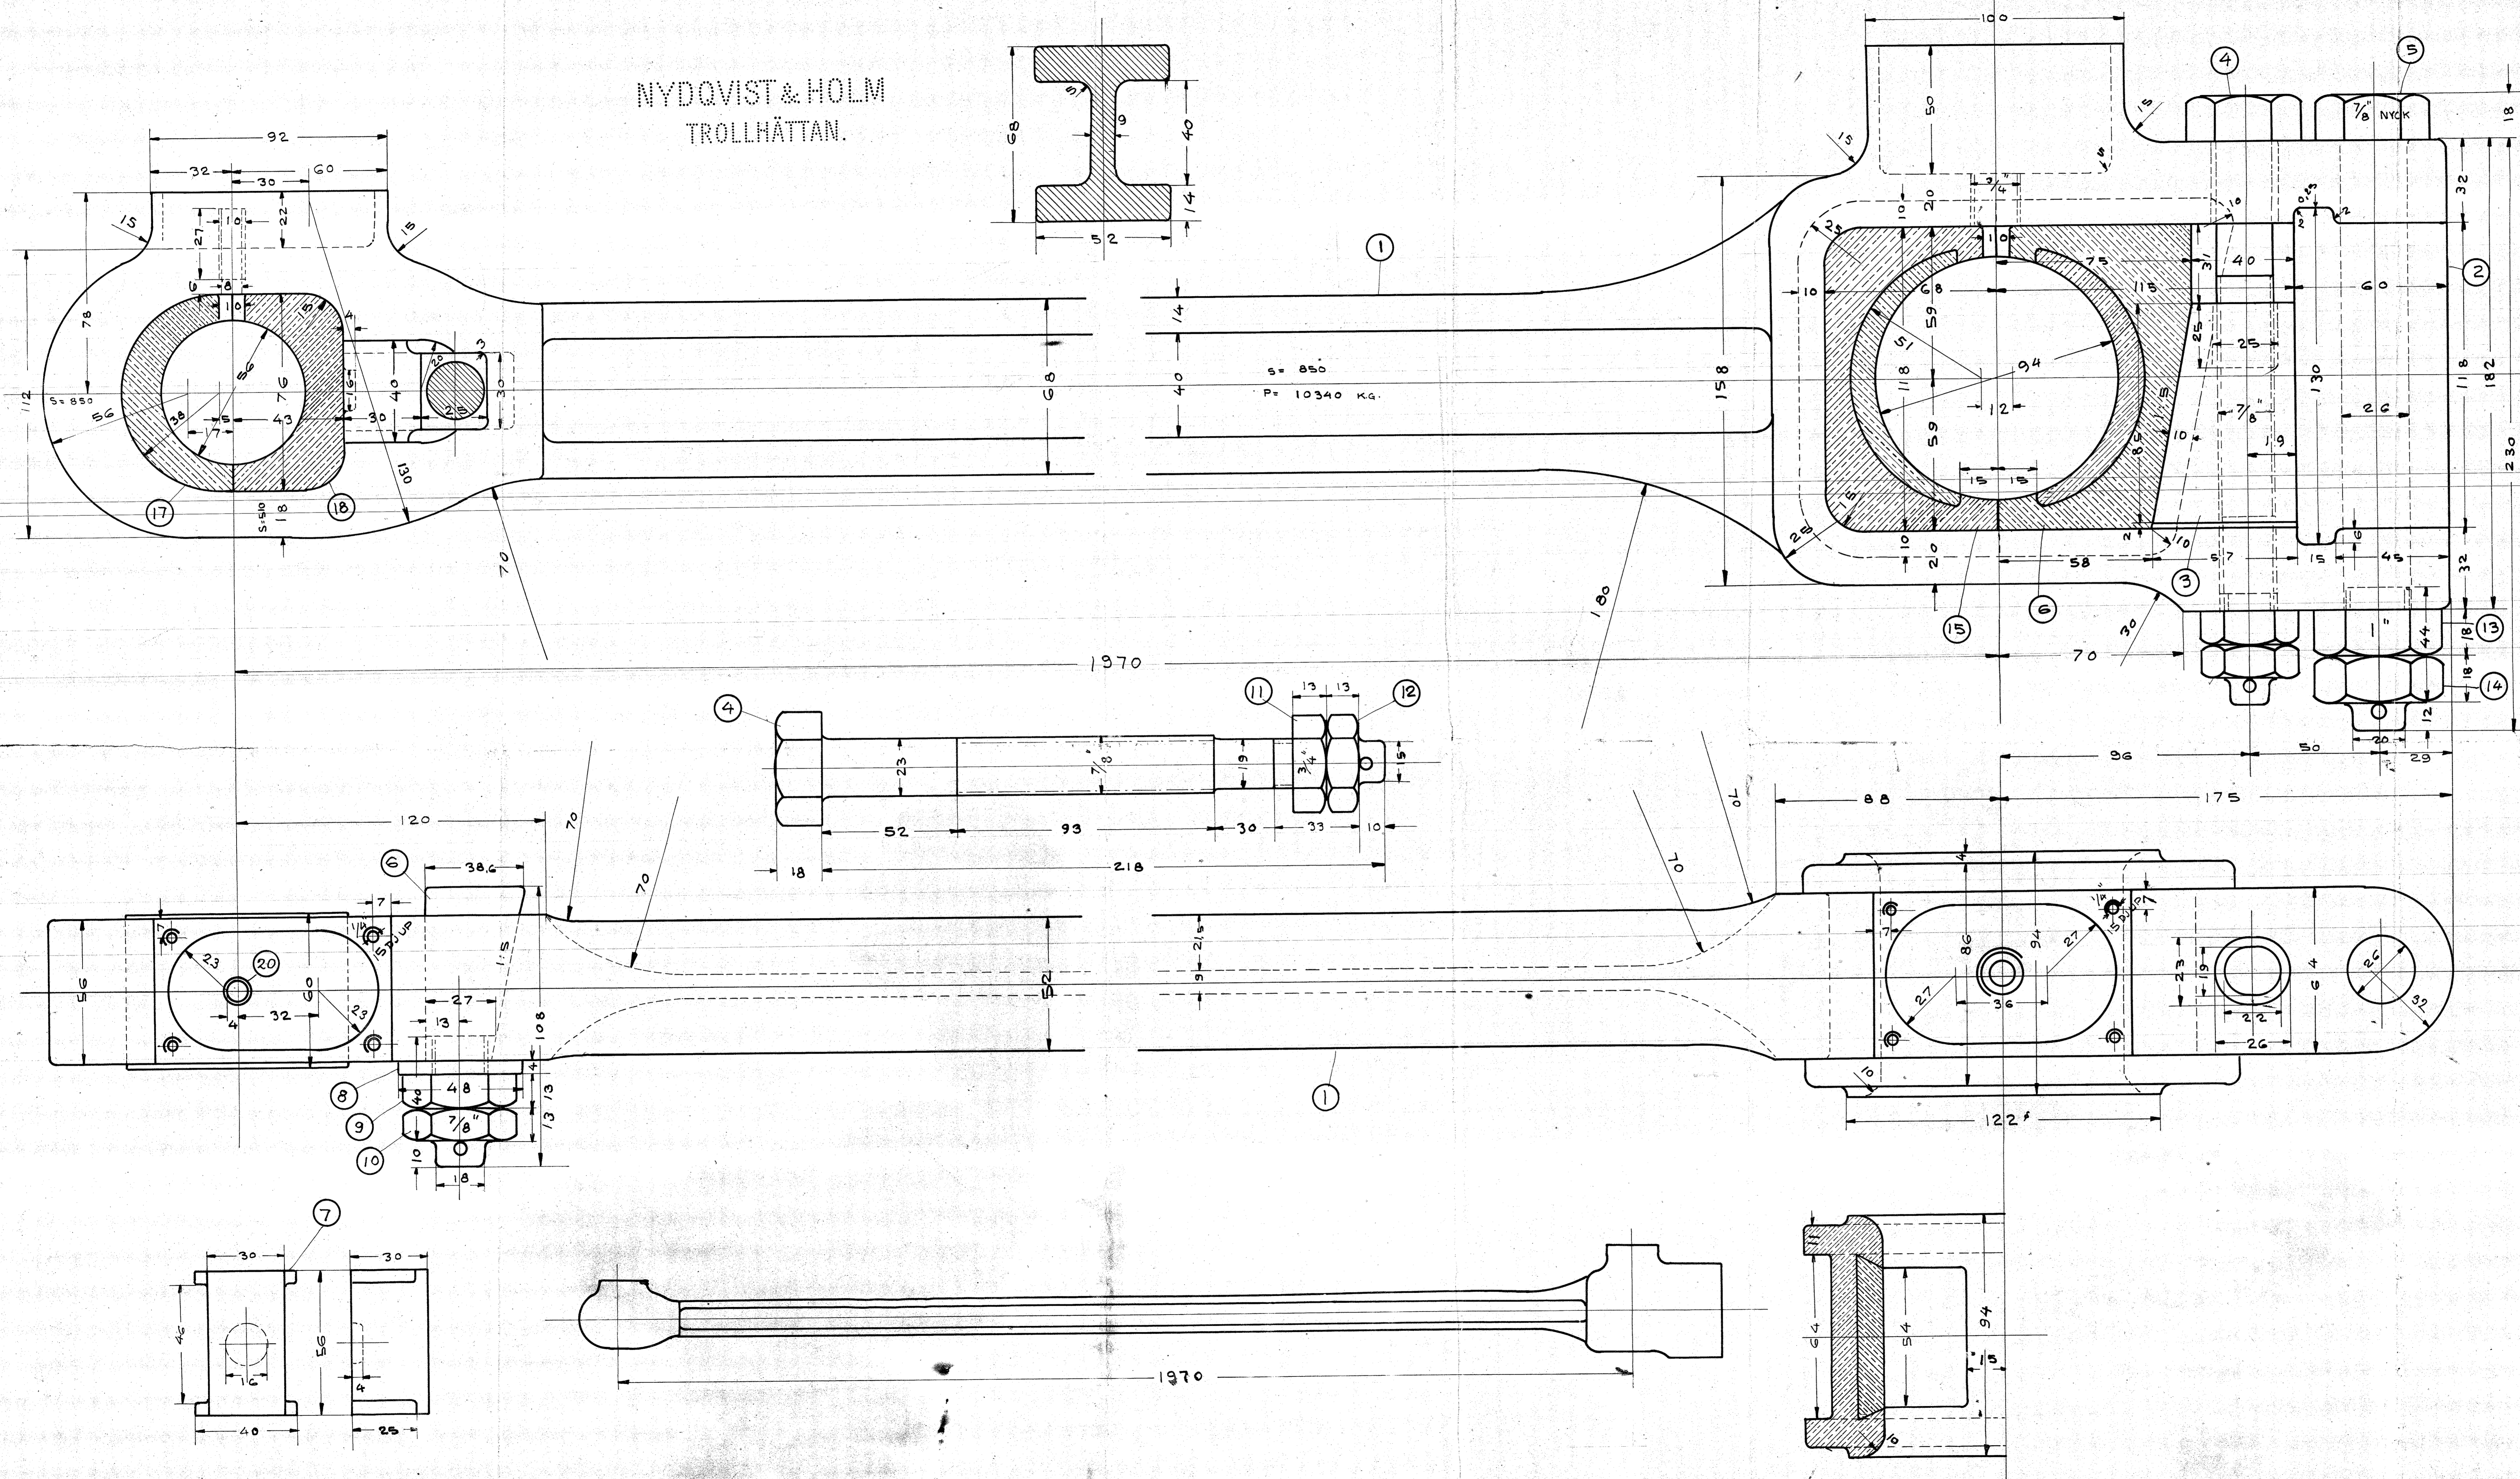

NYDQVIST & HOLM  
TROLLHÄTTAN.

DET. N <sup>o</sup>	MOD. N <sup>o</sup>	ST.	MAT.	BENÄMNING	ANM.
1		2	SM. JÄRN	VEVSTAKE	HÖV.
2		2	"	ÖFVERFALL	"
3		2	"	KIL	SÄTTHÄRDAS
4		2	"	SKRUF	"
5		2	"	"	"
6		2	"	" MED KIL	SÄTTHÄRDAS
7		2	"	MELLANLÄGG	"
8		2	"	BRICKA	"
9		2	"	MUTTER	SÄTTHÄRDAS
10		2	"	"	"
11		2	"	"	"
12		2	"	"	"
13		2	"	"	"
14		2	"	"	"
15	28 & 22	2	METALL	LAGERSKÅL	"
16	23	2	"	"	"
17	24	2	"	"	"
18	25	2	"	"	"
19			HVIT METALL	LAGERUTFÖRDRING	"
20		2	MESSING	SMÖRJRÖR	"